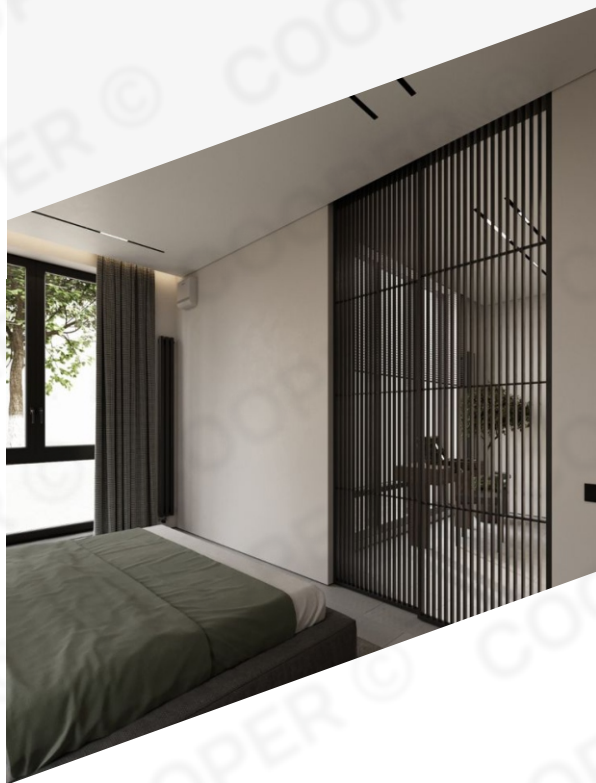

Раздвижные перегородки

Наши клиенты отмечают что такие перегородки придают дому модернизма и утонченности. Очень практичные в использовании, и вызывающие "ВАУ" эффект у ваших гостей!

М-Реечная - Раздвижная металлическая дверь на подвесной системе с доводчиком. наполнение металлическая рейка 20x10 мм.

Характеристики

Материалы: Метал/Алюминий стекло 6 мм.

Сроки изготовления: от 10-20 дней.

Цвета: По выбору